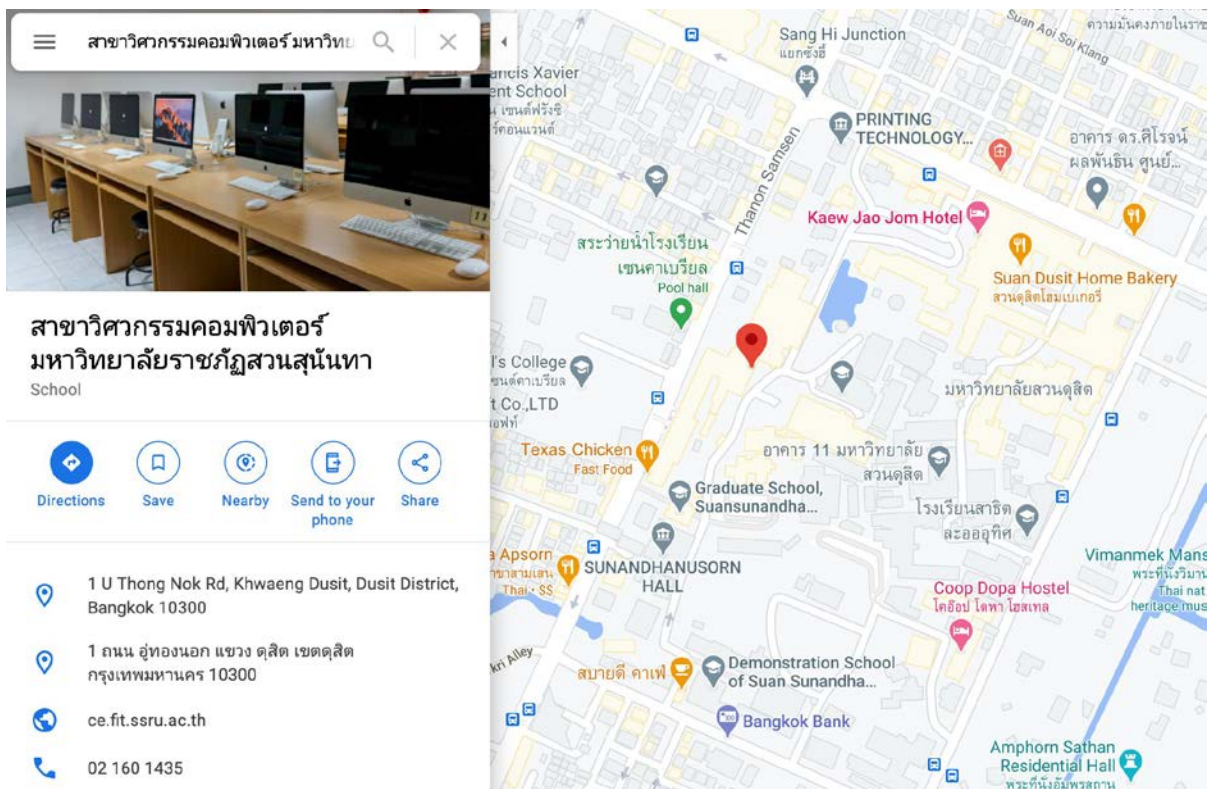

#สาขาวิชาวิศวกรรมคอมพิวเตอร์ สามารถสืบค้นข้อมูล สถานที่ตั้ง และภาพบรรยากาศห้องปฏิบัติการ ได้จาก Google และ Google Maps

Computer Engineering you can search for location information and laboratory images from Google and Google Maps.